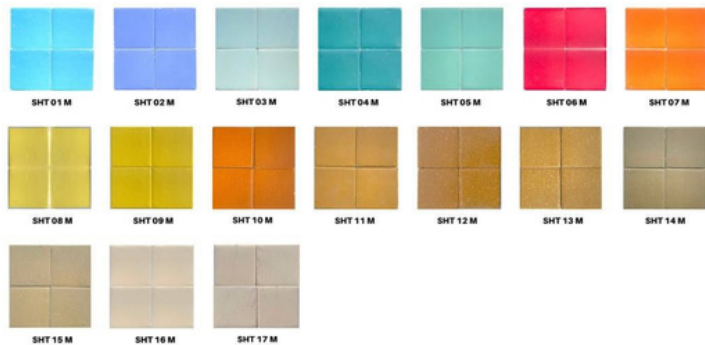

SHT 56 CP

SHT 57 CP

SHT 58 CP

SHT 59 CP

SHT 60 CP

HANDMADE PASTEL SERIES

HANDMADE MATTE SERIES

50X50 MM SHADE CARD