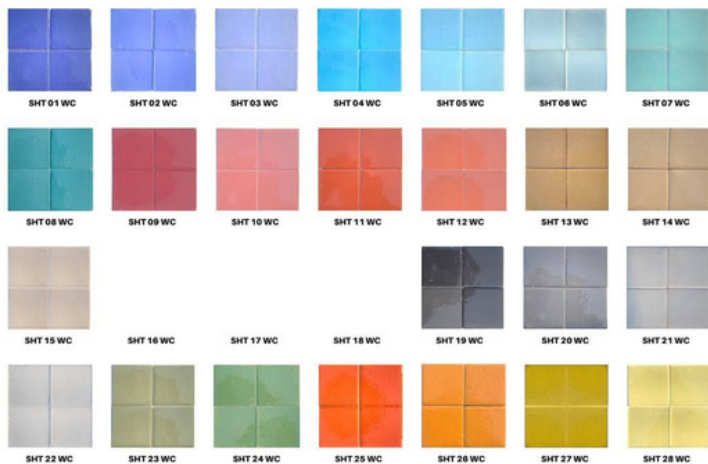

SHT 56 CP

SHT 57 CP

SHT 58 CP

SHT 59 CP

SHT 60 CP

HANDMADE PASTEL SERIES

HANDMADE MATTE SERIES

50X50 MM SHADE CARD