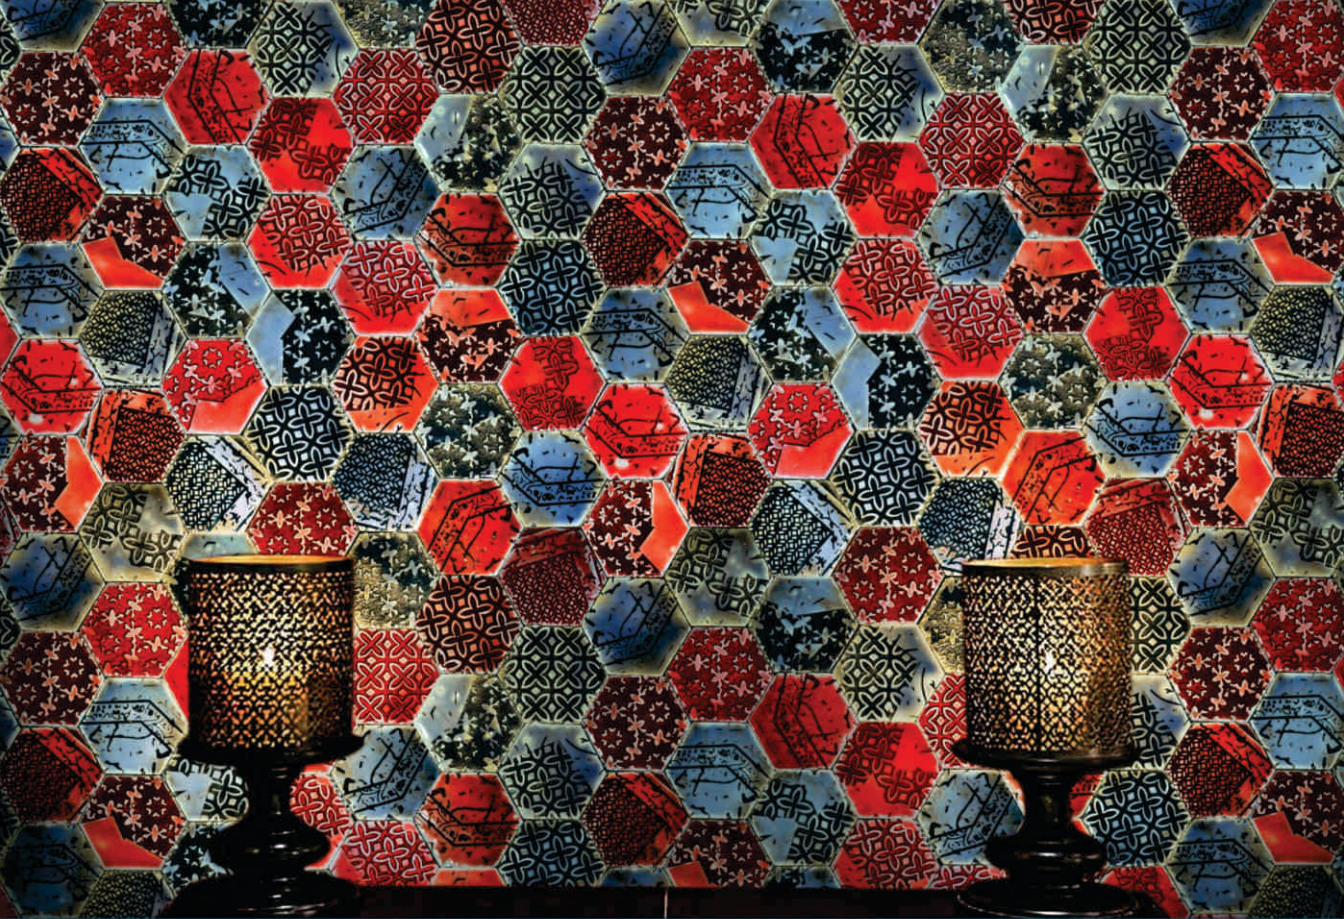

OSAANJ

CRYSTAL SERIES

100 K<sup>OS</sup> SOUFRE  
TRITURE IMPALPABLE  
Usine de la DIGUE

ER ABDSWOTIGMOWER  
ML PEQR TUOPEJKLUNLUP  
POQRKAGMO" RTOPYPO  
K:FNMV D:HIL KL" KBY  
ASDFGHJCBCKDFOR  
D: KJKSNMF?VEKID  
WRYFHGKHOLDN  
AR"MDKGJCBRN  
EUP#URIFUOASVE

CR-01(60X60)

CR-02(60X60)

CR-03(60X60)

CR-04(60X60)

CR-05(60X60)

CR-06(60X60)

CR-07(60X60)

CR-08(60X60)

CR-17(60X60)

CR-18(60X60)