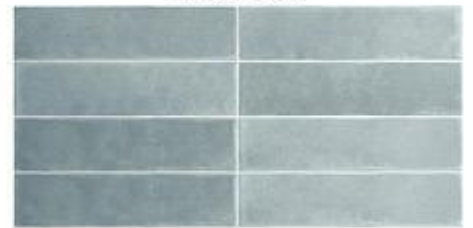

# Argile

60x246 mm

Argile ICE

Argile COTTO

Argile SKY

Argile CONCRETE

Argile GLACIER

Argile CACAO