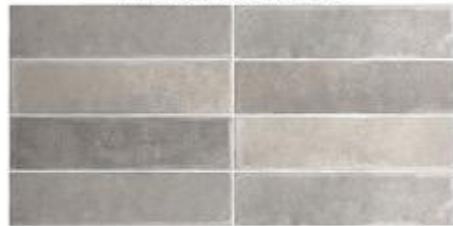

# Argile

60x246 mm

Argile ICE

Argile COTTO

Argile SKY

Argile CONCRETE

Argile GLACIER

Argile CACAO