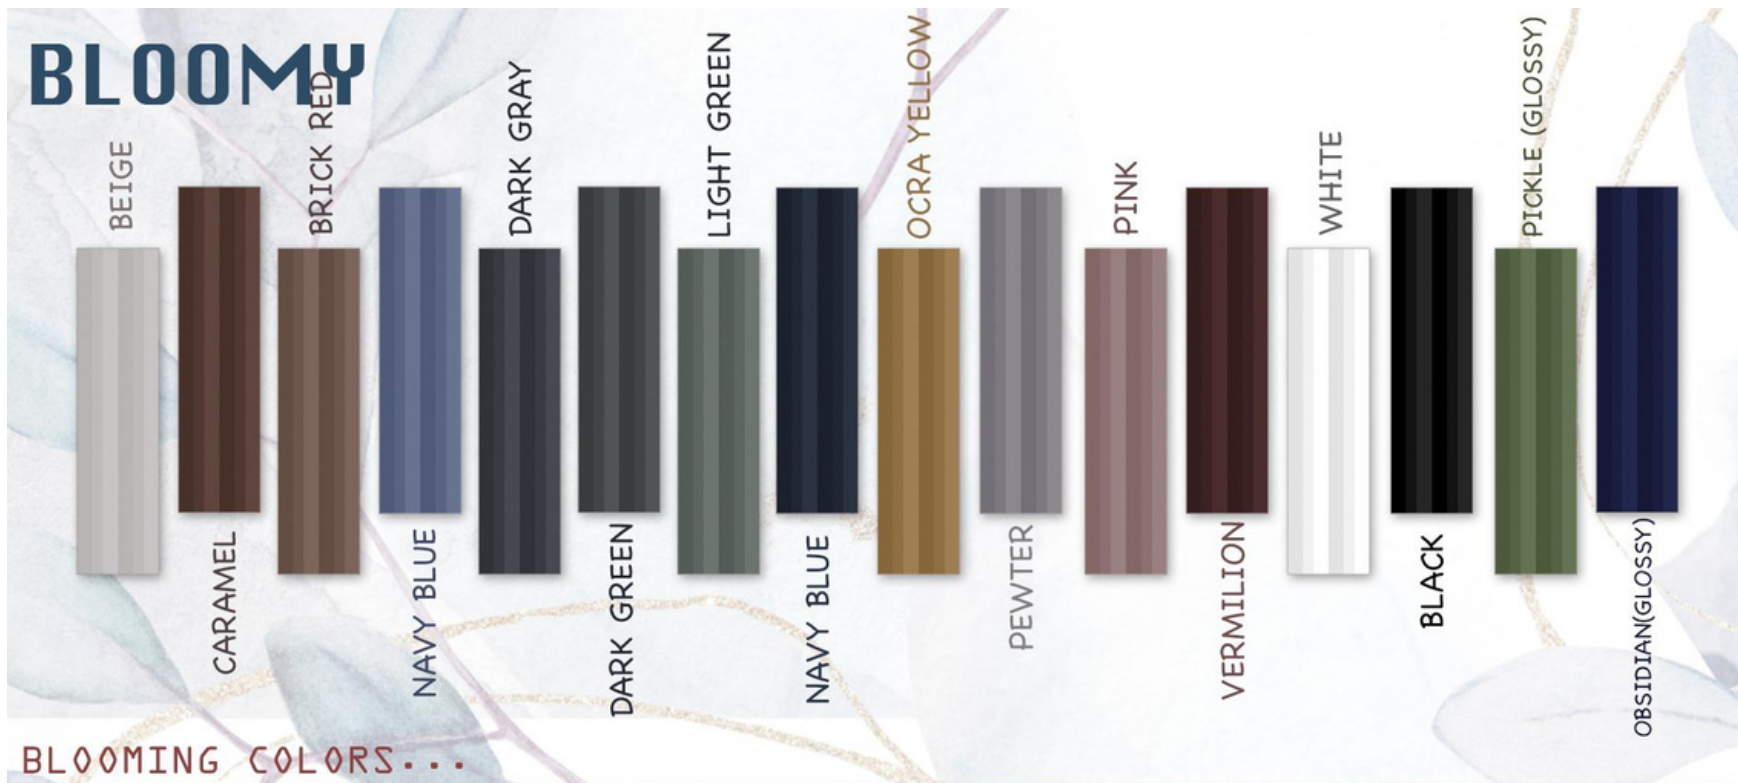

300X75 MM

ceramic flutes